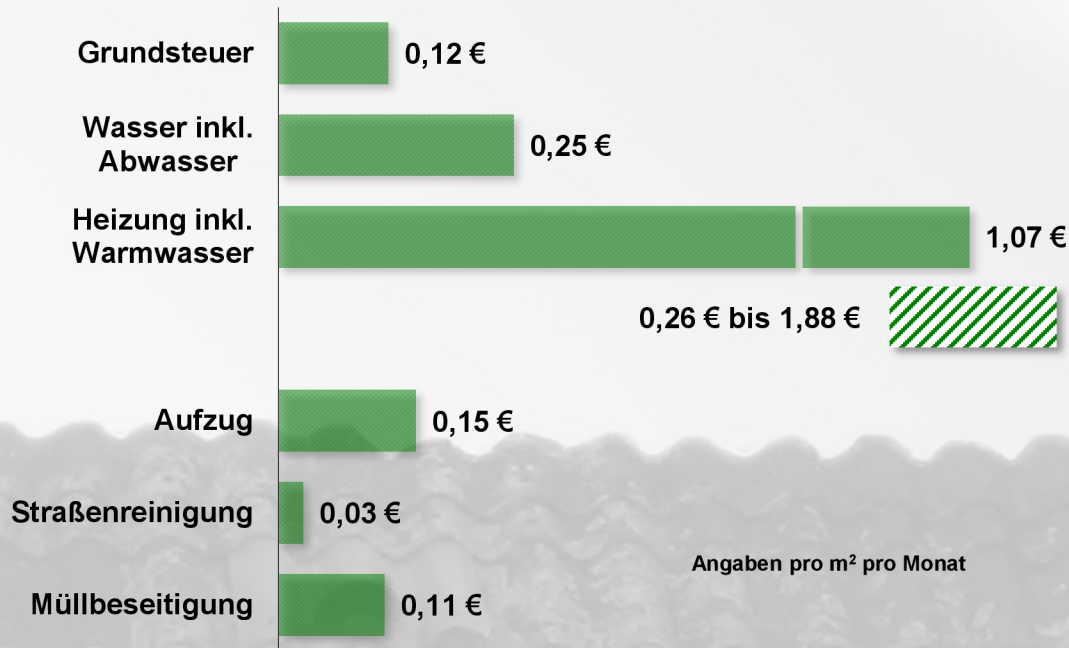

## Betriebskostenspiegel für Bayern

Angaben pro m<sup>2</sup> pro Monat

\* Kosten für Gebäudereinigung bzw. Gartenpflege oder Winterdienst werden separat abgerechnet.

© Deutscher Mieterbund e.V. in Kooperation mit der mindUp GmbH  
 Daten 2022; Datenerfassung 2023/2024  
 Veränderte Datenbasis ab 2021