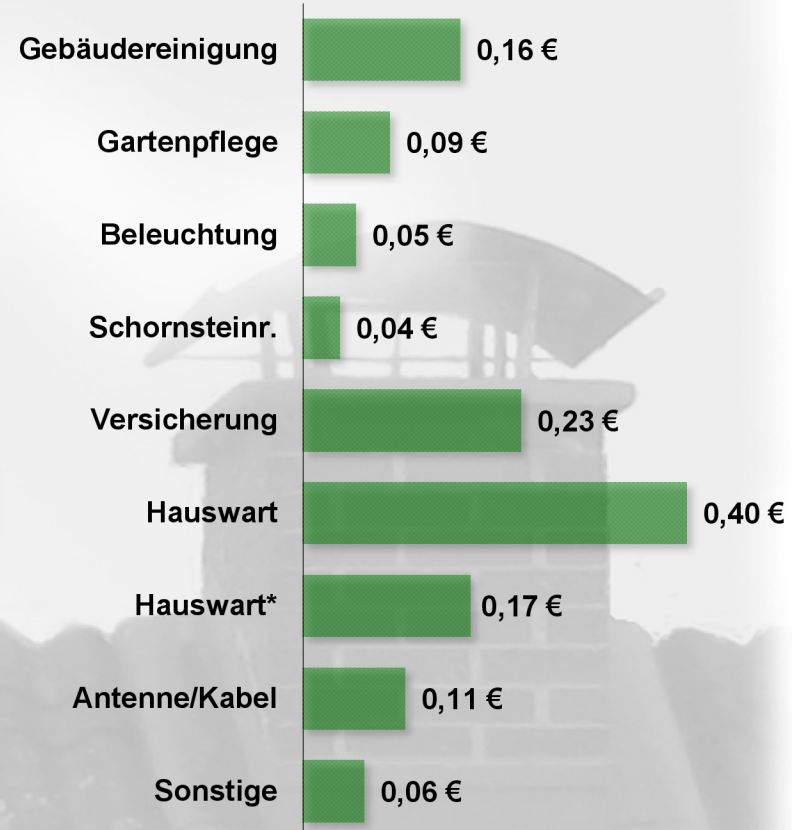

## Betriebskostenspiegel für Bayern

Angaben pro m<sup>2</sup> pro Monat

\* Kosten für Gebäudereinigung bzw. Gartenpflege oder Winterdienst werden separat abgerechnet.

© Deutscher Mieterbund e.V. in Kooperation mit der mindUp GmbH  
 Daten 2022; Datenerfassung 2023/2024  
 Veränderte Datenbasis ab 2021